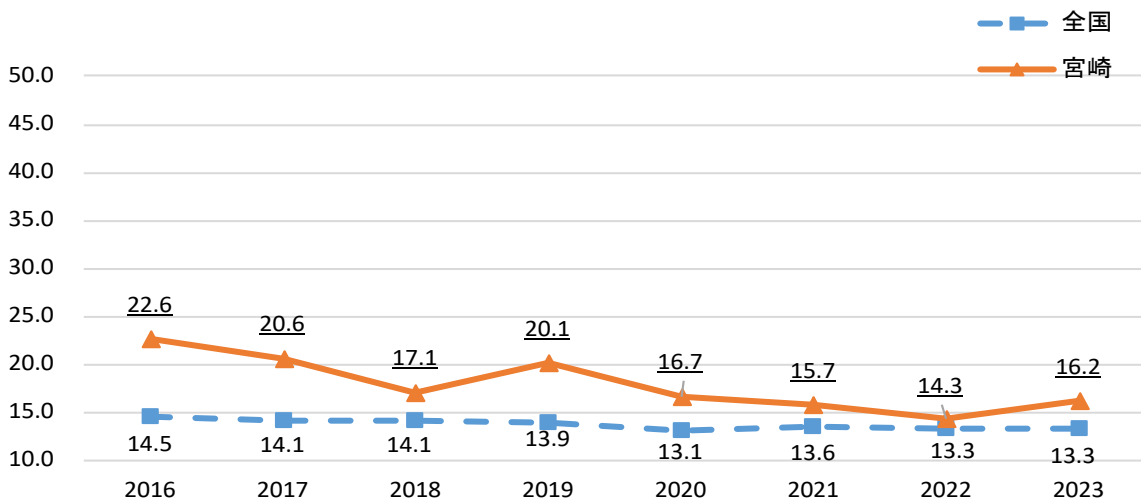

## 部位別がんの年齢調整罹患率の推移（全国比較）

がんの年齢調整罹患率（大腸（上皮内がんを除く）・男女計：人口10万対）

出典：全国がん登録罹患数・率報告

がんの年齢調整罹患率（肺（上皮内がんを除く）・男女計：人口10万対）

がんの年齢調整罹患率（乳（上皮内がんを除く）・女性：人口10万対）

出典：全国がん登録罹患数・率報告

がんの年齢調整罹患率(子宮（上皮内がんを除く）：人口10万対)

がんの年齢調整罹患率(子宮（上皮内がんを含む）：人口10万対)

出典：全国がん登録罹患数・率報告

がんの年齢調整罹患率（子宮頸部（上皮内がんを除く）：人口10万対)

出典：全国がん登録罹患数・率報告

がんの年齢調整罹患率（子宮頸部（上皮内がんを含む）：人口10万対）

出典：全国がん登録罹患数・率報告

がんの年齢調整罹患率(子宮体部（上皮内がんを除く）：人口10万対）

出典：全国がん登録罹患数・率報告