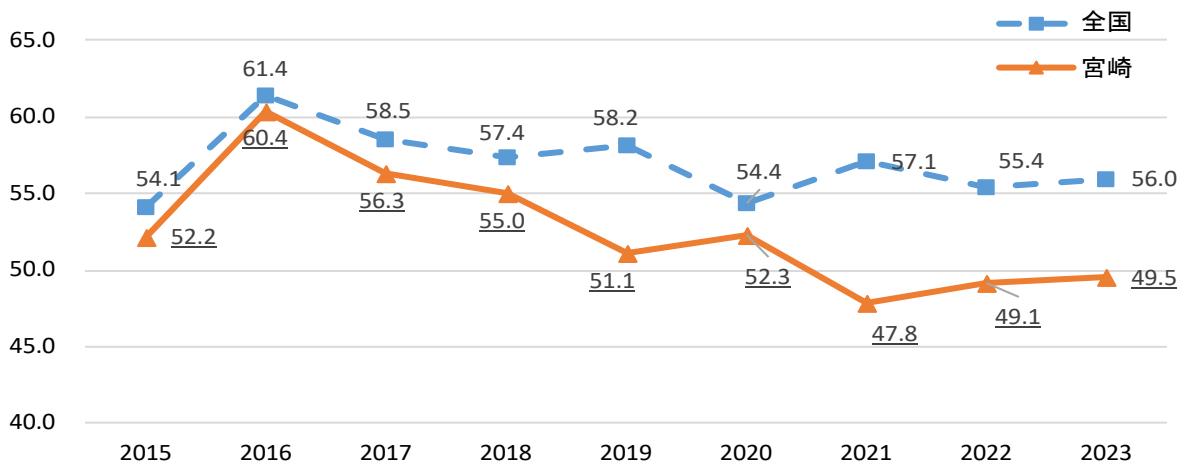

がんの年齢調整罹患率（大腸（上皮内がんを除く）・男女計：人口10万対）