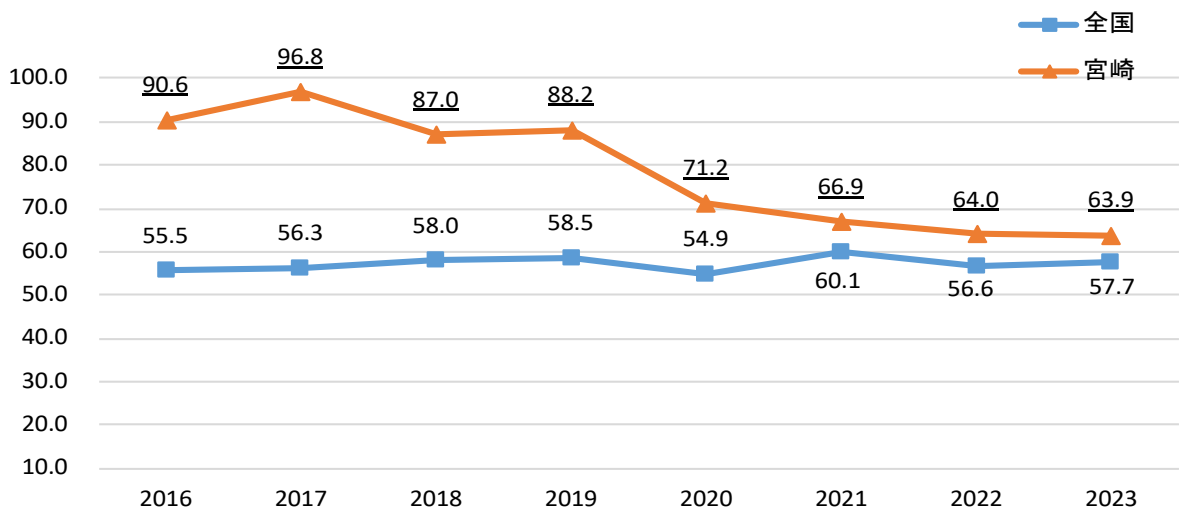

## 部位別がんの年齢調整罹患率の推移（全国比較）

がんの年齢調整罹患率（大腸（上皮内がんを除く）・男女計：人口10万対）

出典：全国がん登録罹患数・率報告

がんの年齢調整罹患率（肺（上皮内がんを除く）・男女計：人口10万対）

がんの年齢調整罹患率（乳（上皮内がんを除く）・女性：人口10万対）

出典：全国がん登録罹患数・率報告

がんの年齢調整罹患率(子宮（上皮内がんを除く）：人口10万対)

がんの年齢調整罹患率(子宮（上皮内がんを含む）：人口10万対)

出典：全国がん登録罹患数・率報告

がんの年齢調整罹患率（子宮頸部（上皮内がんを除く）：人口10万対)

出典：全国がん登録罹患数・率報告

がんの年齢調整罹患率（子宮頸部（上皮内がんを含む）：人口10万対）

出典：全国がん登録罹患数・率報告

がんの年齢調整罹患率(子宮体部（上皮内がんを除く）：人口10万対）

出典：全国がん登録罹患数・率報告