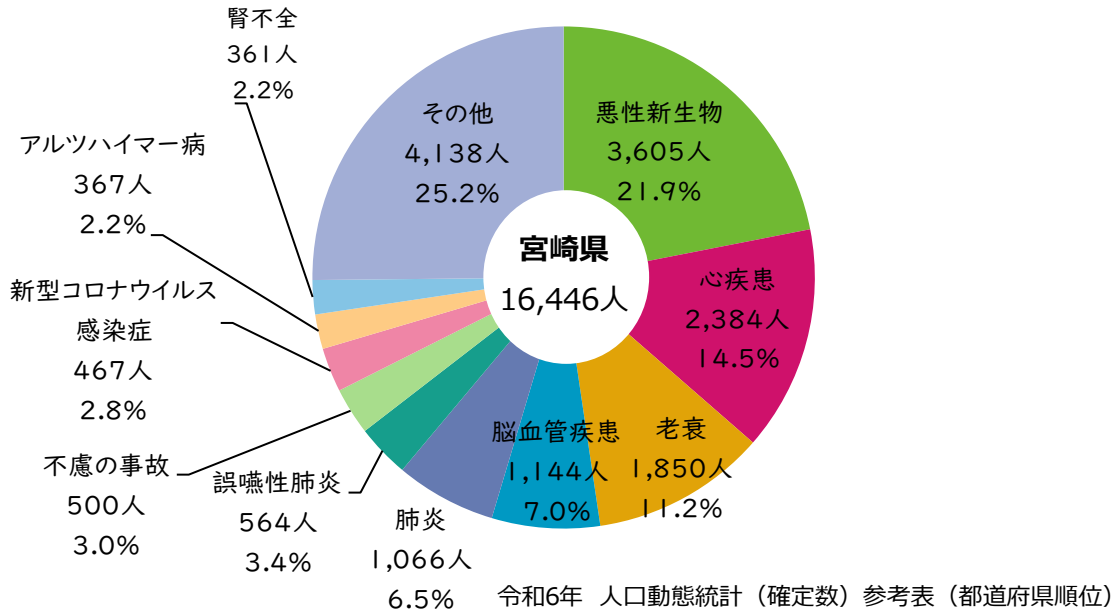

死亡

宮崎県の主要死因別死亡数・割合（令和6年）