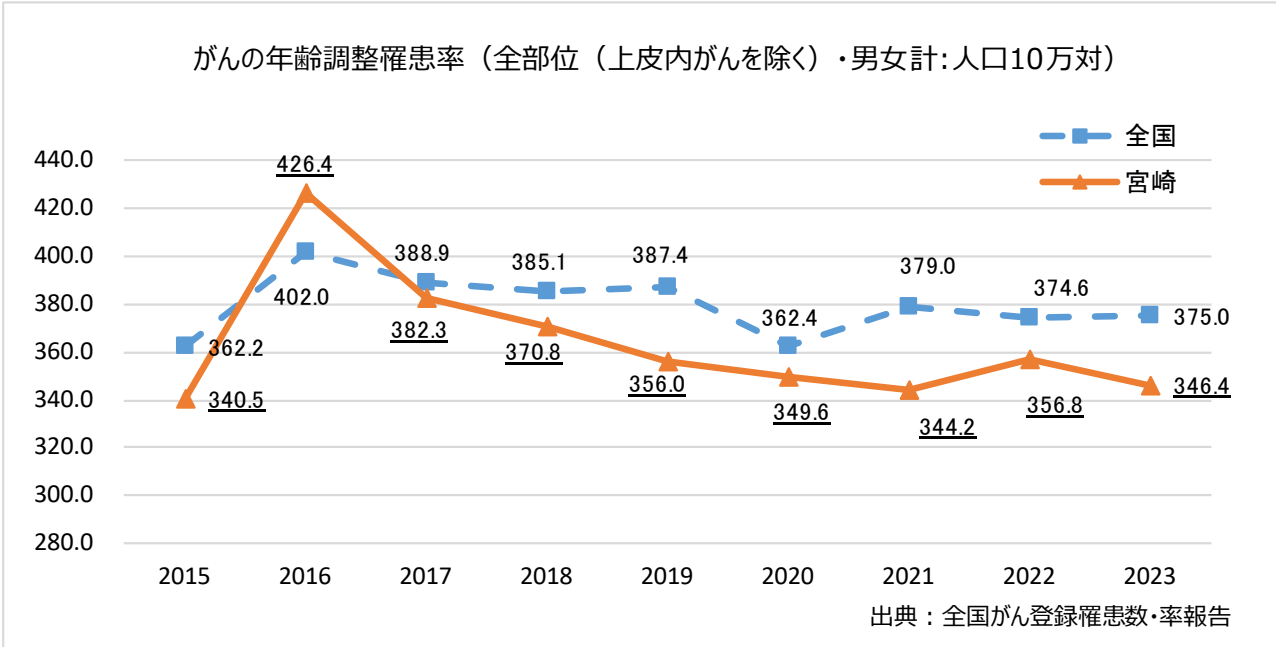

罹患

部位別がんの年齢調整罹患率の推移（全国比較）