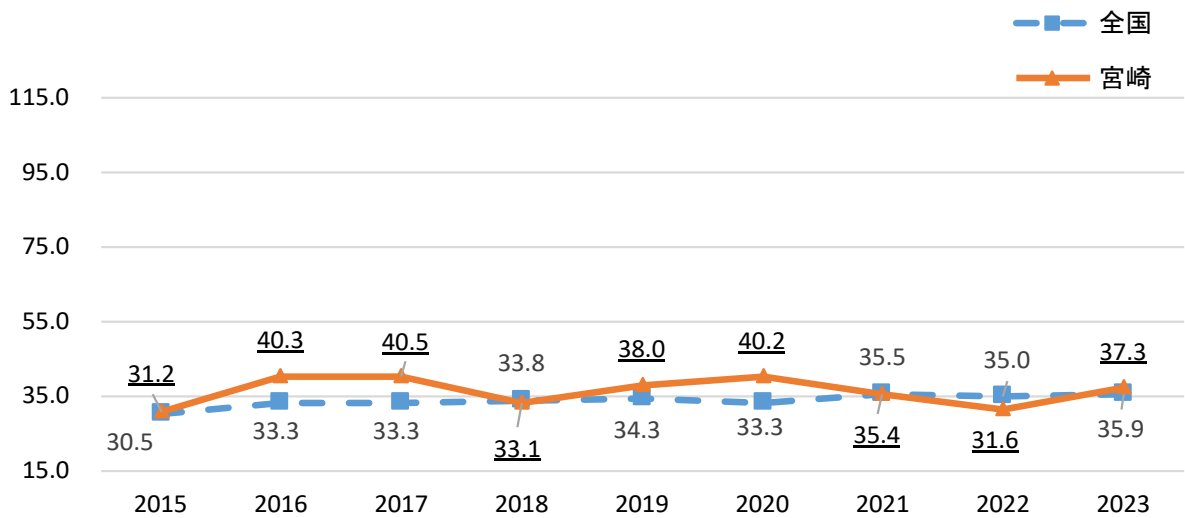

## 部位別がんの年齢調整罹患率の推移（全国比較）

がんの年齢調整罹患率（大腸（上皮内がんを除く）・男女計：人口10万対）

出典：全国がん登録罹患数・率報告

がんの年齢調整罹患率（肺（上皮内がんを除く）・男女計：人口10万対）

がんの年齢調整罹患率（乳（上皮内がんを除く）・女性：人口10万対）

出典：全国がん登録罹患数・率報告

がんの年齢調整罹患率(子宮（上皮内がんを除く）：人口10万対)

がんの年齢調整罹患率(子宮（上皮内がんを含む）：人口10万対)