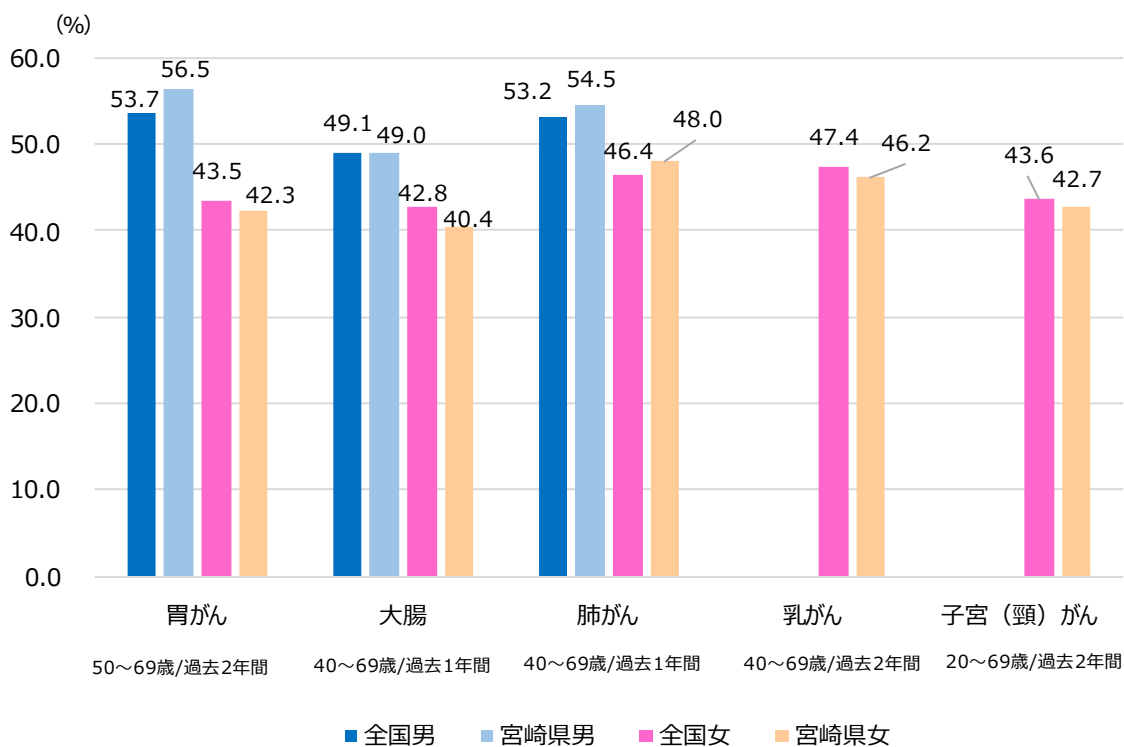

がん検診受診率の全国比較（国民生活基礎調査・2022年度）