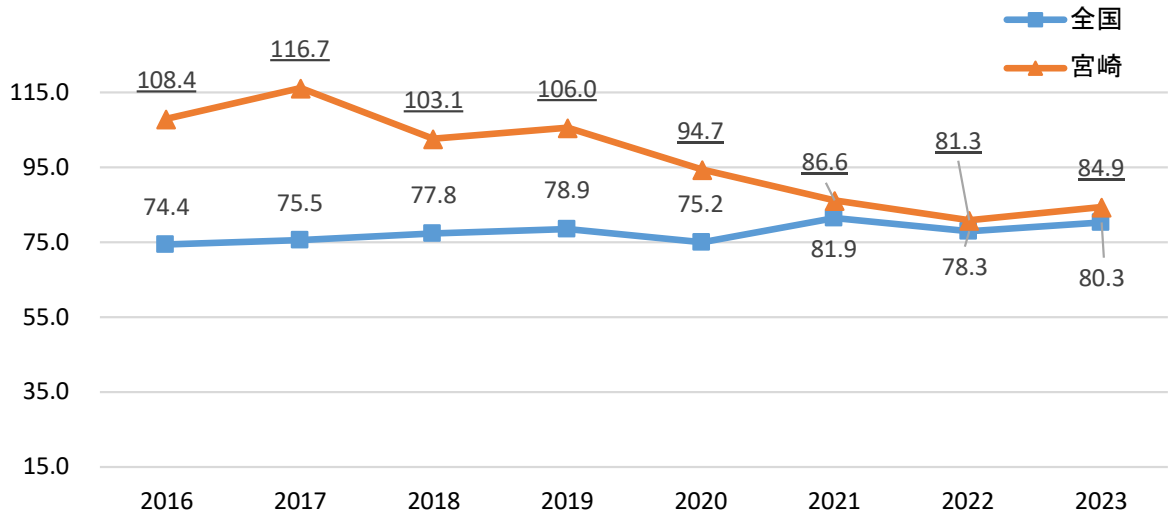

## 部位別がんの年齢調整罹患率の推移（全国比較）

がんの年齢調整罹患率（大腸（上皮内がんを除く）・男女計：人口10万対）

出典：全国がん登録罹患数・率報告

がんの年齢調整罹患率（肺（上皮内がんを除く）・男女計：人口10万対）

がんの年齢調整罹患率（乳（上皮内がんを除く）・女性：人口10万対）

出典：全国がん登録罹患数・率報告

がんの年齢調整罹患率(子宮（上皮内がんを除く）：人口10万対)

がんの年齢調整罹患率(子宮（上皮内がんを含む）：人口10万対)

出典：全国がん登録罹患数・率報告

がんの年齢調整罹患率（子宮頸部（上皮内がんを除く）：人口10万対)

出典：全国がん登録罹患数・率報告

がんの年齢調整罹患率（子宮頸部（上皮内がんを含む）：人口10万対）

出典：全国がん登録罹患数・率報告

がんの年齢調整罹患率(子宮体部（上皮内がんを除く）：人口10万対）

出典：全国がん登録罹患数・率報告