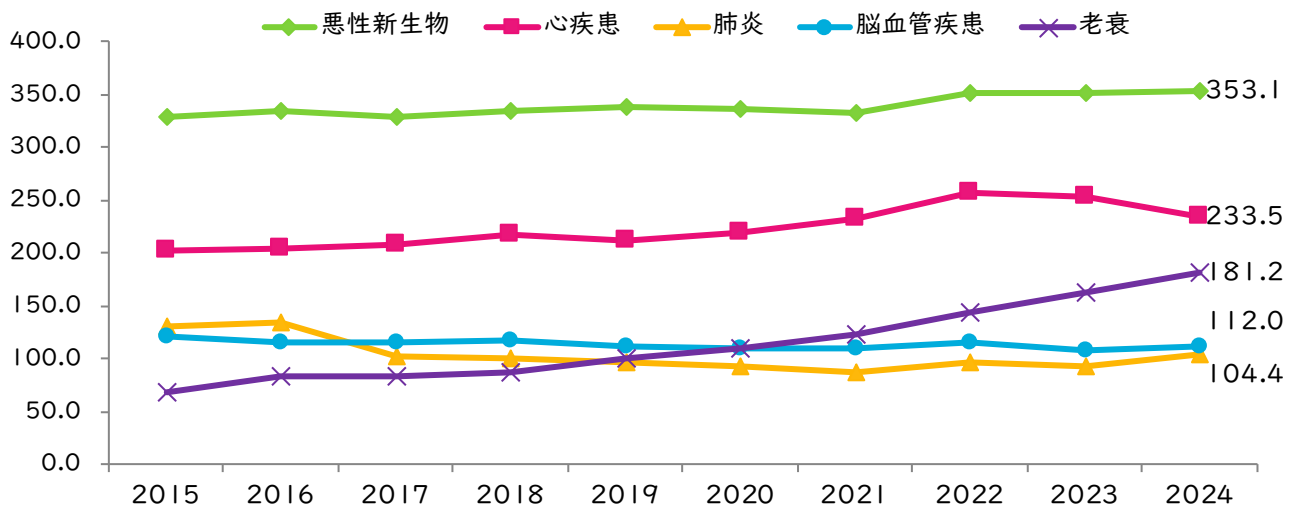

宮崎県の主要死因別死亡率の推移（人口10万対）

人口動態統計（確定数）参考表（都道府県順位）