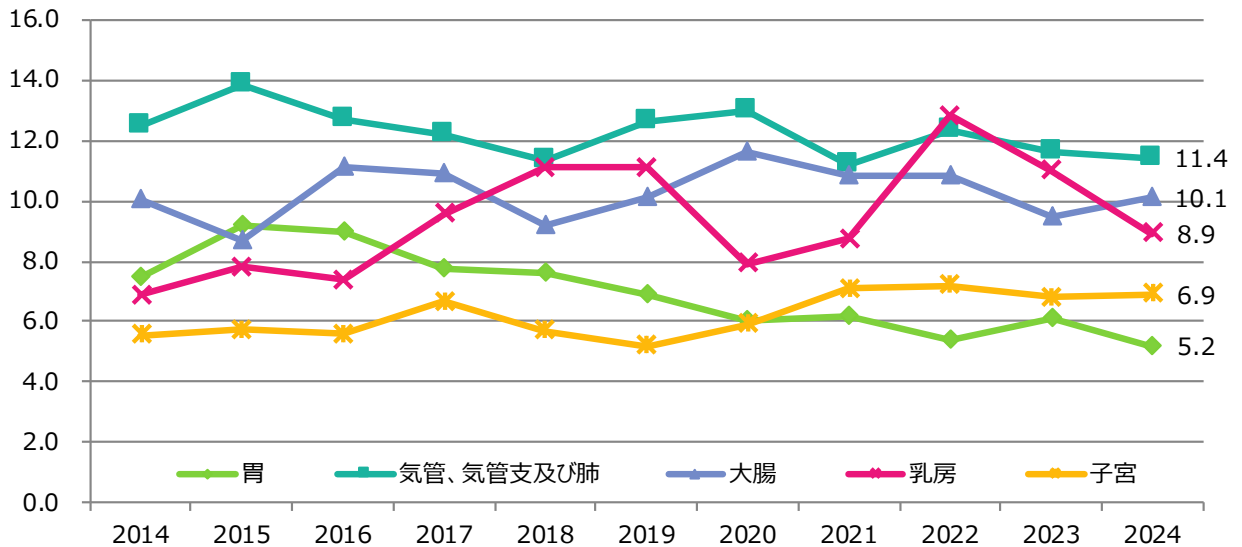

宮崎県がん(部位別)の年齢調整死亡率の推移 (75歳未満:人口10万対)

国立がん研究センターがん対策情報センター
人口動態統計による都道府県別がん死亡データ
基準人口：1985年日本人モデル人口