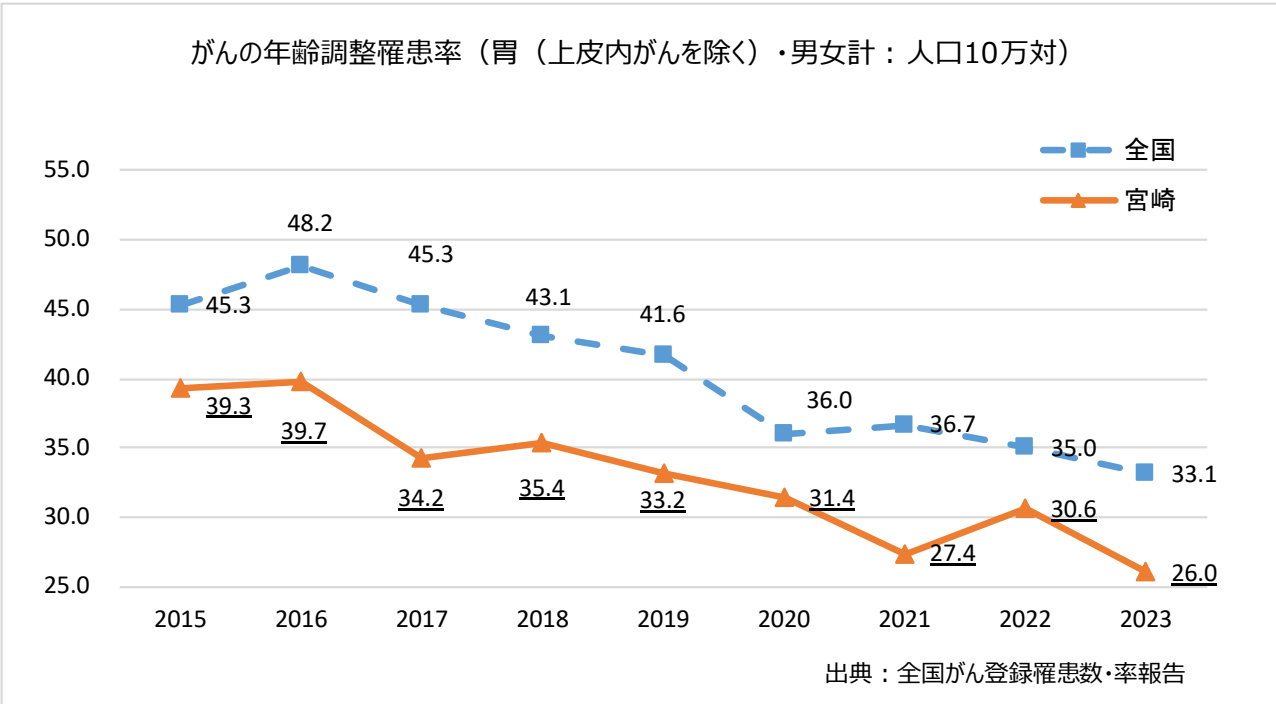

罹患

部位別がんの年齢調整罹患率の推移（全国比較）