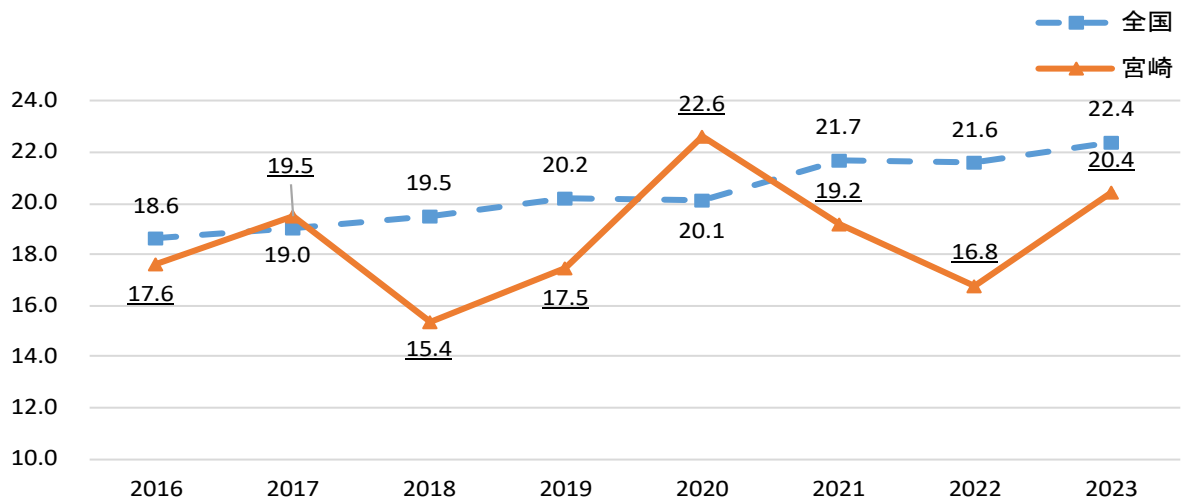

出典：全国がん登録罹患数・率報告

がんの年齢調整罹患率（子宮頸部（上皮内がんを除く）：人口10万対)

出典：全国がん登録罹患数・率報告

がんの年齢調整罹患率（子宮頸部（上皮内がんを含む）：人口10万対）

出典：全国がん登録罹患数・率報告

がんの年齢調整罹患率(子宮体部（上皮内がんを除く）：人口10万対）

出典：全国がん登録罹患数・率報告