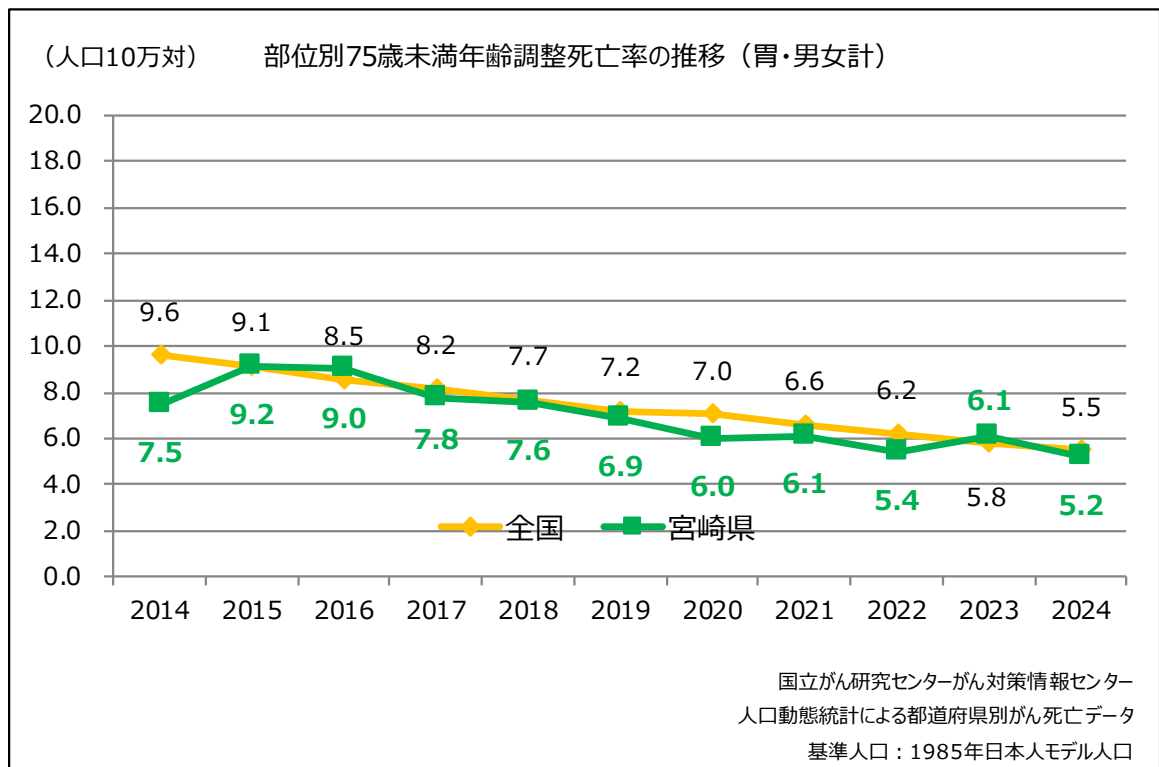

宮崎県がん(部位別)の年齢調整死亡率の推移(75歳未満:人口10万対)

	2014	2015	2016	2017	2018	2019	2020	2021	2022	2023	2024
胃	7.5	9.2	9.0	7.8	7.6	6.9	6.0	6.1	5.4	6.1	5.2
気管、気管支及び肺	12.5	13.8	12.7	12.2	11.3	12.6	13.0	11.2	12.3	11.6	11.4
大腸	10.1	8.6	11.1	10.9	9.2	10.1	11.6	10.9	10.8	9.5	10.1
乳房	6.9	7.8	7.4	9.6	11.1	11.1	7.9	8.7	12.8	11.0	8.9
子宮	5.5	5.7	5.6	6.7	5.7	5.2	5.9	7.1	7.2	6.8	6.9

国立がん研究センターがん対策情報センター
人口動態統計による都道府県別がん死亡データ
基準人口：1985年日本人モデル人口

がんの部位別 75歳未満年齢調整死亡率の推移(全国比較)