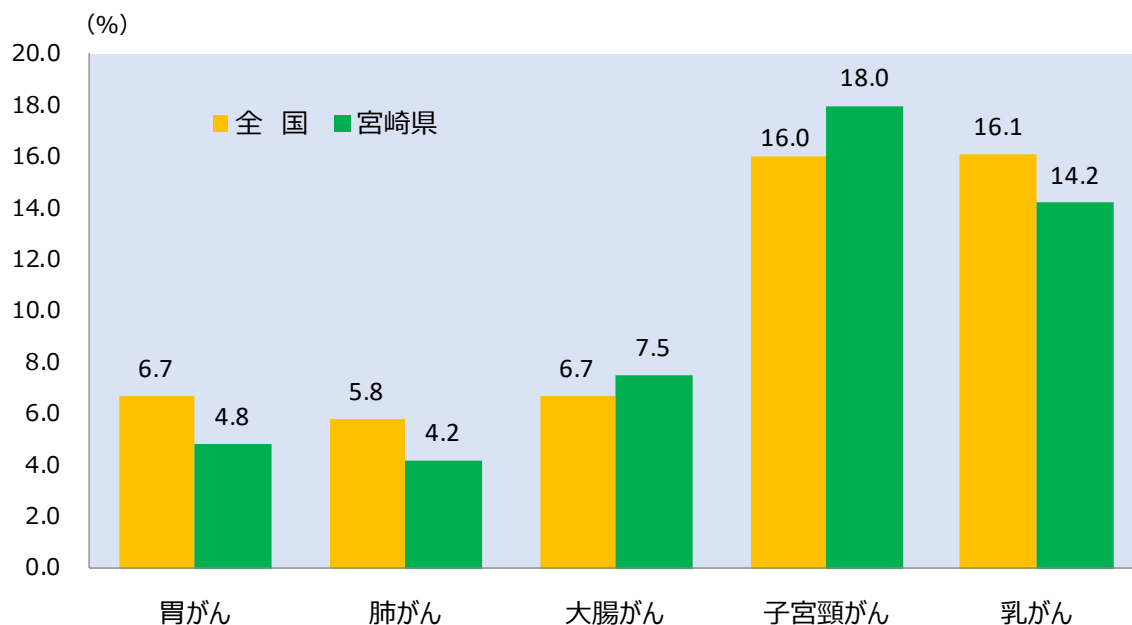

市町村が実施するがん検診受診率の全国比較（令和6年度）