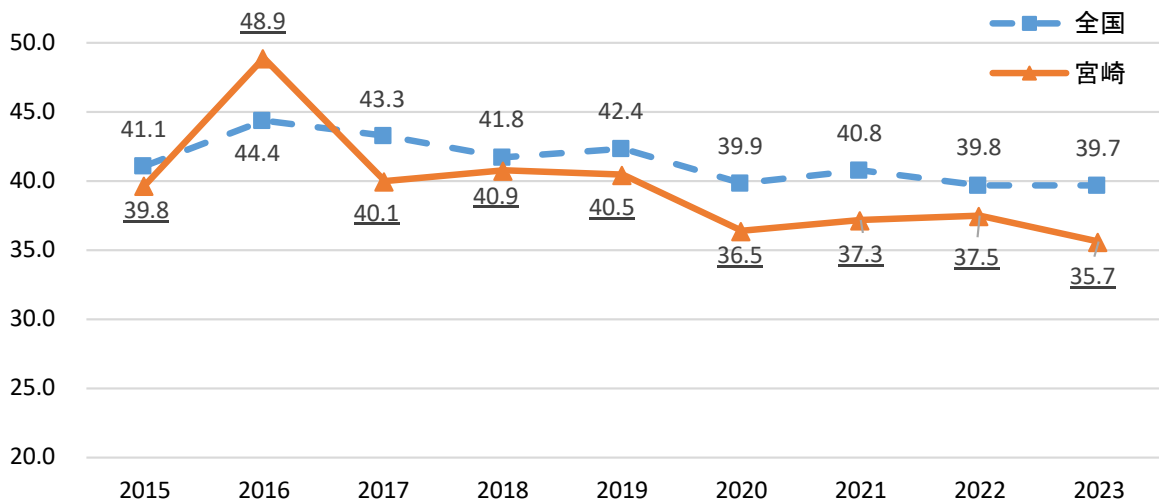

## 部位別がんの年齢調整罹患率の推移（全国比較）

がんの年齢調整罹患率（大腸（上皮内がんを除く）・男女計：人口10万対）

出典：全国がん登録罹患数・率報告

がんの年齢調整罹患率（肺（上皮内がんを除く）・男女計：人口10万対）

がんの年齢調整罹患率（乳（上皮内がんを除く）・女性：人口10万対）

出典：全国がん登録罹患数・率報告

がんの年齢調整罹患率(子宮（上皮内がんを除く）：人口10万対)

がんの年齢調整罹患率(子宮（上皮内がんを含む）：人口10万対)

出典：全国がん登録罹患数・率報告

がんの年齢調整罹患率（子宮頸部（上皮内がんを除く）：人口10万対)

出典：全国がん登録罹患数・率報告

がんの年齢調整罹患率（子宮頸部（上皮内がんを含む）：人口10万対）

出典：全国がん登録罹患数・率報告

がんの年齢調整罹患率(子宮体部（上皮内がんを除く）：人口10万対）

出典：全国がん登録罹患数・率報告