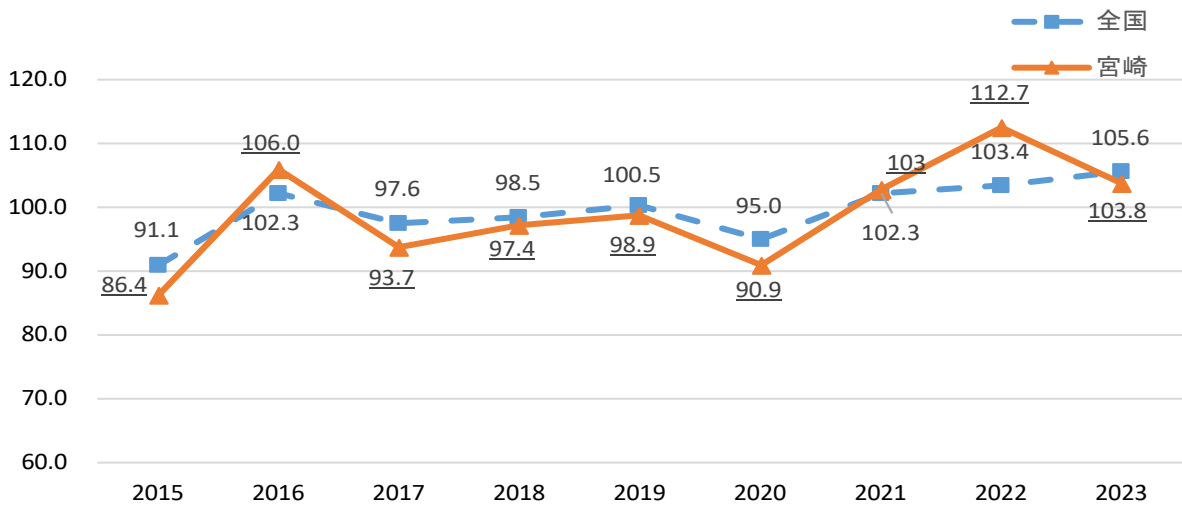

## 部位別がんの年齢調整罹患率の推移（全国比較）

がんの年齢調整罹患率（大腸（上皮内がんを除く）・男女計：人口10万対）

出典：全国がん登録罹患数・率報告

がんの年齢調整罹患率（肺（上皮内がんを除く）・男女計：人口10万対）

がんの年齢調整罹患率（乳（上皮内がんを除く）・女性：人口10万対）

出典：全国がん登録罹患数・率報告

がんの年齢調整罹患率(子宮（上皮内がんを除く）：人口10万対)

がんの年齢調整罹患率(子宮（上皮内がんを含む）：人口10万対)

出典：全国がん登録罹患数・率報告

がんの年齢調整罹患率（子宮頸部（上皮内がんを除く）：人口10万対)

出典：全国がん登録罹患数・率報告

がんの年齢調整罹患率（子宮頸部（上皮内がんを含む）：人口10万対）

出典：全国がん登録罹患数・率報告

がんの年齢調整罹患率(子宮体部（上皮内がんを除く）：人口10万対）

出典：全国がん登録罹患数・率報告